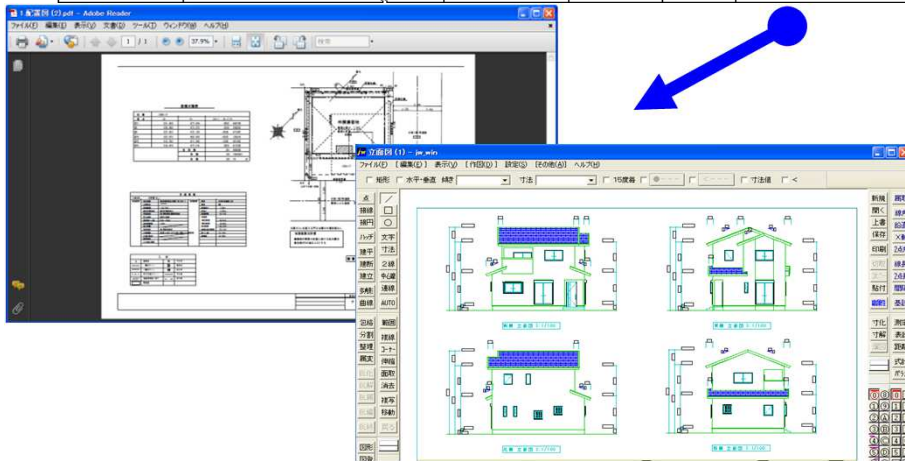

お問合せは

プロパティオン株式会社 高田・松田 045-501-0020

見込客・OB施主 顧客管理システム

資料や図面・写真が同じ場所に
だからもう迷いません

日付	タイトル	カテゴリ	公開	ファイル
2010/10/05	物件資料3	パンフレット・ 図面等		リフォーム会社全国勢力マップ.pdf
2010/10/05	物件資料2	パンフレット・ 図面等		美しが丘1F平面.pdf
2010/10/05	物件資料	パンフレット・ 図面等		美しが丘1F平面.pdf

タイトル:竣工 撮影日:2013/12/31 投稿者:PROPERTYON履歴システム	タイトル:上棟 撮影日:2013/12/15 投稿者:PROPERTYON履歴システム	タイトル:建て方 撮影日:2013/12/08 投稿者:PROPERTYON履歴システム
タイトル:建て方 撮影日:2013/12/08 投稿者:PROPERTYON履歴システム	タイトル:基礎工事 撮影日:2013/02/28 投稿者:PROPERTYON履歴システム	タイトル:基礎工事 撮影日:2013/02/15 投稿者:PROPERTYON履歴システム

お客様ごとに図面や写真の登録が可能
外出先からも呼び出し、確認できます

基本容量は500MB

ログイン不要 瞬撮

スマートフォン登録用QRコード作成

あなたのスマホが
現場専用カメラに!

大切な住まいを守る
いえがるて
住宅履歴情報

Web 掲載板
期内容
Web 掲載板
期内容

左のメニューをクリック! (戸建・マンションモード)